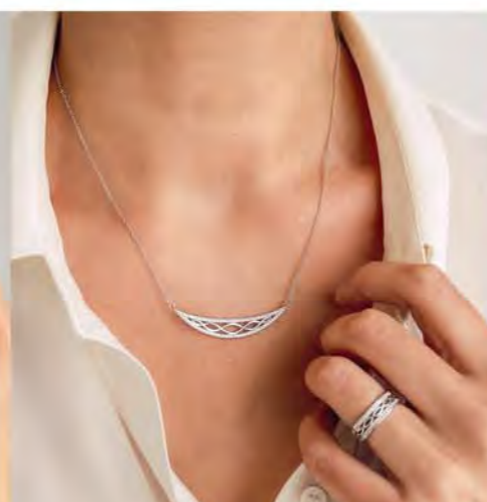

~~39,90€~~ 19,95€
A2591
Bague argent, zirconias,
taille 52 à 62