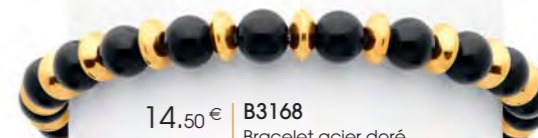

~~29,90€~~ 14,95€

D3899

Créoles acier doré, Ø 50 mm

~~26,90€~~ 13,45€

A3628

Bague acier doré, émail, taille 50 à 60

Collier double

~~35€~~ 17,50€

C2907

Collier double acier doré, émail, réglable de 40 à 45 cm

~~14,50€~~
~~29€~~

B3166

Bracelet acier doré, labradorite, élastique

~~14,50€~~
~~29€~~

B3168

Bracelet acier doré, agate noire, élastique

~~37.90€~~ 18.95€

A2528

Bague plaqué or, céramique,
zirconias, taille 50 à 64

~~29€~~ 14.50€

C2845

Collier acier doré, agate noire,
réglable de 40 à 45 cm

~~32.90€~~ 16.45€

C2858

Collier acier doré,
réglable de 50 à 55 cm

~~29€~~ 14.50€

A3619

Bague dorée,
taille 52 à 64

14.95€

~~29.90€~~

D3953

Boucles d'oreilles
acier doré, émail