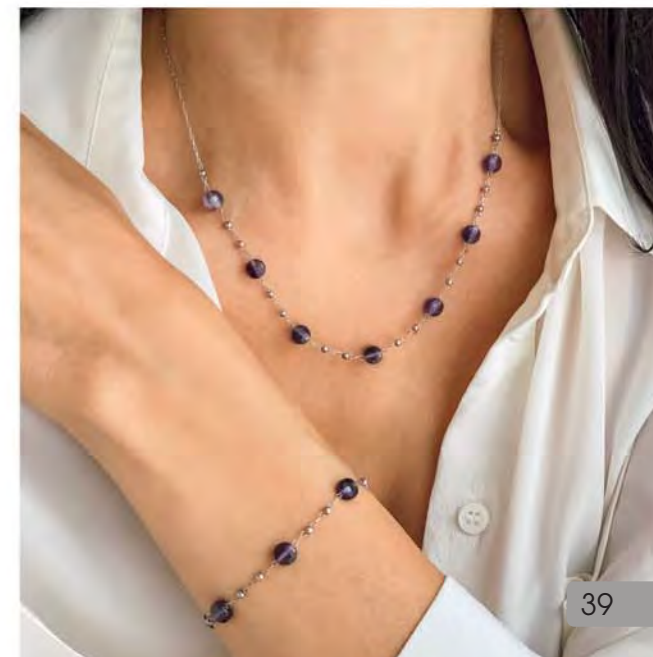

B3141
Bracelet acier, coquillage,
élastique

~~29,90~~ 14,95 €
C1893
 Collier argent, verre nacré,
 réglable de 42 à 45 cm

14,50 €
~~29~~
D2780
 Boucles d'oreilles argent,
 verre nacré, cristal

~~34,90~~ 17,45 €
A3157
 Bague argent, zirconias,
 perle de culture d'eau douce,
 taille 52 à 62