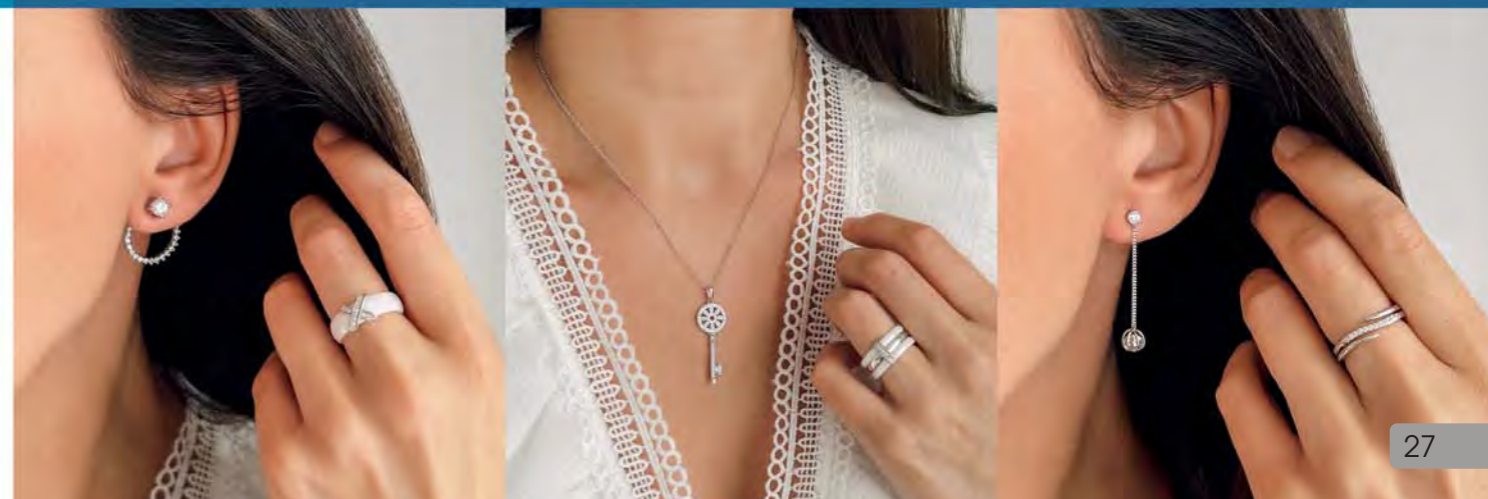

Boucles d'oreilles plaqué argent, zirconias

14.50 €

~~29~~

B2491

Bracelet rigide acier, zirconias, Ø 60 mm

~~32~~ 16 €

B2354

Bracelet acier, zirconias, fermoir coulissant de 15 à 20 cm