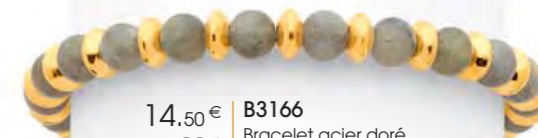

~~29,90€~~ 14,95€

D3899

Créoles acier doré, Ø 50 mm

~~26,90€~~ 13,45€

A3628

Bague acier doré, émail, taille 50 à 60

Collier double

~~35€~~ 17,50€

C2907

Collier double acier doré, émail, réglable de 40 à 45 cm

~~14,50€~~
~~29€~~

B3166

Bracelet acier doré, labradorite, élastique

~~14,50€~~
~~29€~~

B3168

Bracelet acier doré, agate noire, élastique

~~37.90€~~ 18.95€

A2528

Bague plaqué or, céramique,
zirconias, taille 50 à 64

~~29€~~ 14.50€

C2845

Collier acier doré, agate noire,
réglable de 40 à 45 cm

~~32.90€~~ 16.45€

C2858