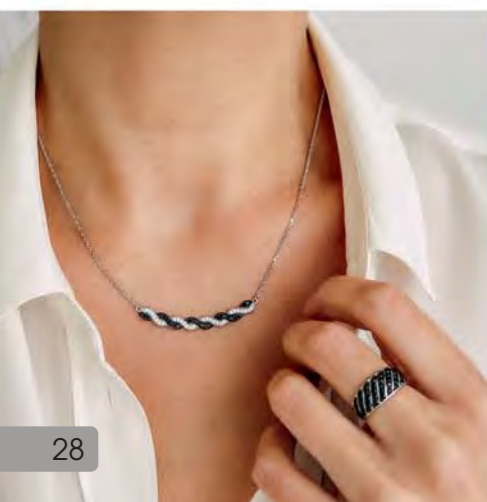

~~45€~~ 22,50€
B2021
Bracelet argent, zirconias,
réglable de 15 à 19 cm