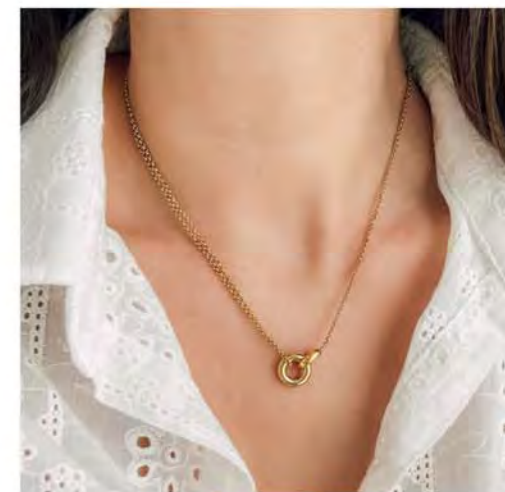

C2916

Collier acier doré,
réglable de 40 à 45 cm

14 €
~~28 €~~

D3951

Boucles d'oreilles
acier doré

~~25~~ 12.50 €

A3470

Bague plaqué or,
taille 52 à 62

~~35~~ 17.50 €

C3036

Collier acier doré,
réglable de 40 à 45 cm

~~29,90~~ 14.95 €

A3557

Bague dorée, triple anneaux,
nacre, taille 52 à 62

~~29~~ 14.50 €

D3701

Boucles d'oreilles acier doré,
verre nacré

~~24,90~~ 12.45 €

D3815

Boucles d'oreilles
dorées, nacre

~~25~~ 12.50 €

C2980

Collier acier doré, verre teinté,
réglable de 40 à 45 cm

~~28,90€~~ 14,45€

D3839
Boucles d'oreilles dorées,
zirconias

~~29€~~ 14,50€

A3234
Bague plaqué or,
zirconias, taille 50 à 62

~~39,90€~~ 19,95€

C3050
Collier doré, zirconias,
réglable de 42 à 45 cm

~~55€~~ 27,50€

D4013
Boucles d'oreilles plaqué or,
topaze bleue, zirconias