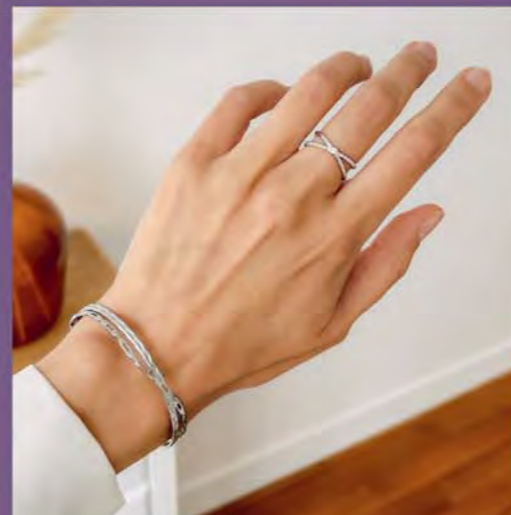

A3671
Bague argent,
zirconia, taille 50 à 62

~~25,90~~ 12,95 €

B3230
Bracelet rigide acier, Ø 58 mm

~~27,90~~ 13,95 €

D3985
Créoles acier

~~45~~ 22,50 €

A2887
Bague argent, zirconias,
taille 52 à 62

~~29,90~~ 14,95 €