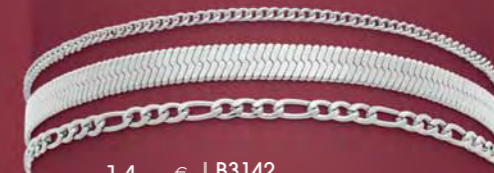

14,95 €

~~29,90~~

B3142

Bracelet triple acier,
réglable de 16 à 19 cm

Bijoux en taille réelle