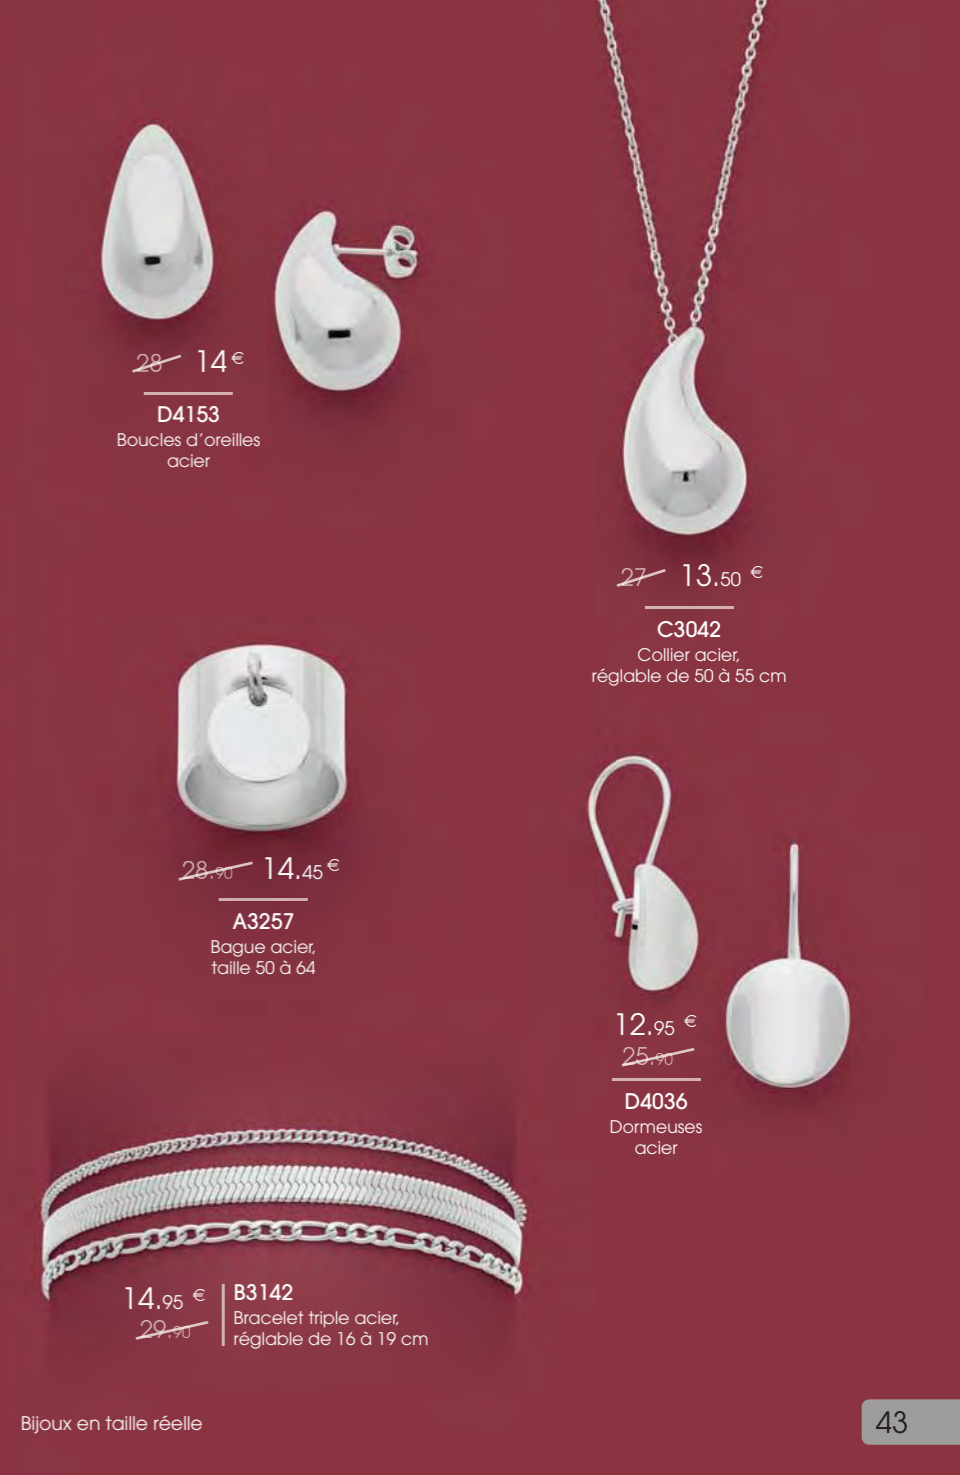

~~38~~ 19 €
A2673
 Bague argent,
 nacre, taille 50 à 62

~~29,90~~ 14,95 €
A2714
 Bague acier, marcasite,
 taille 52 à 62

~~35~~ 17,50 €
C2556
 Collier acier,
 réglable de 40 à 45 cm

14,45 €
~~28,90~~
D4140
 Dormeuses
 argent, nacre

21 €
~~42~~
D1994
 Dormeuses argent,
 nacre, marcasite

Bijoux en taille réelle

~~59~~ 29,50 €

C2080

Collier argent, nacre,
réglable de 40 à 45 cm

13,95 €

~~27,90~~

D4154

Dormeuses
acier argenté, nacre

~~23,90~~ 11,95 €

A3695

Bague acier,
taille 50 à 62

16 €

~~32~~

D4150

Créoles acier,
nacre, Ø 30 mm

14,50 €

~~29~~

B3248

Bracelet acier, perles de culture d'eau douce,
réglable de 16 à 19 cm

Argent 925‰ - Acier

~~28~~ 14 €

D4153

Boucles d'oreilles
acier