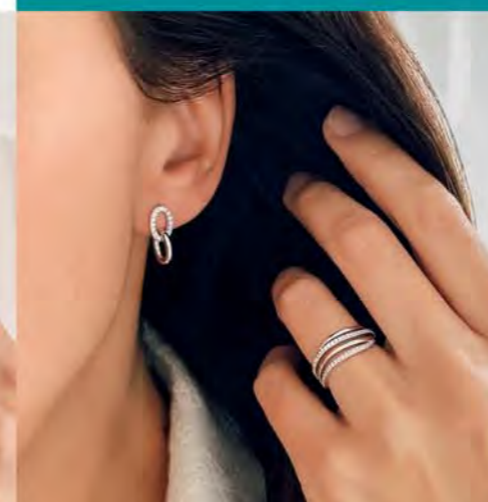

~~45€~~ 22,50€
B2021
Bracelet argent, zirconias,
réglable de 15 à 19 cm

~~32,90€~~
16,45€
D4014
Boucles d'oreilles
argent, zirconias

~~32,90€~~ 16,45€
A2725
Bague argent,
zirconias, taille 52 à 62

~~35€~~ 17,50€ | **B2367**
Bracelet argent, zirconias, réglable de 15 à 19 cm

~~45€~~ 22,50€
C1577
Collier argent, zirconias,
réglable de 40 à 45 cm

~~29,90€~~
14,95€
D3636
Boucles d'oreilles
argent, zirconias

~~45,90€~~ 22,95€
C1062
Collier argent,
zirconias, 42 cm

~~45€~~ 22,50€
A3382
Bague argent, zirconias,
taille 52 à 64