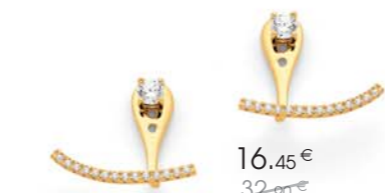

~~29,90€~~ 14,95€

B3120
Bracelet doré, zirconias, réglable de 16 à 19 cm

~~34,90€~~ 17,45€

C2833
Collier doré, zirconias,
réglable de 40 à 45 cm

14,50€
~~29€~~

D3960
Boucles d'oreilles dorées,
zirconias

~~29,90€~~ 14,95€

A3228
Bague plaqué or, zirconias,
taille 52 à 62

~~52€~~ 26€

C2944
Collier plaqué or, topaze bleue,
zirconias, réglable de 40 à 45 cm

Bijoux en taille réelle

~~32,90€~~ 16,45€

A3652
Alliance plaqué or,
zirconias, taille 50 à 62

16,45€
~~32,90€~~

D3583
Boucles d'oreilles
dorées, zirconias

Plaqué or - Doré

~~29,90€~~ 14,95€

D3766
Créoles plaqué or,
zirconias

~~32,90€~~ 16,45€

A3591
Bague plaqué or, zirconias,
taille 50 à 64

~~32,90~~ 16,45 €

C2832
Collier argent, zirconias,
réglable de 40 à 45 cm

~~20,90~~ 14,95 €

D2832
Boucles d'oreilles
argent, zirconias

~~35~~ 17,50 €

A3453
Bague argent,
zirconias, taille 50 à 64

~~25~~ 12,50 €

C2921
Collier acier,
réglable de 40 à 45 cm