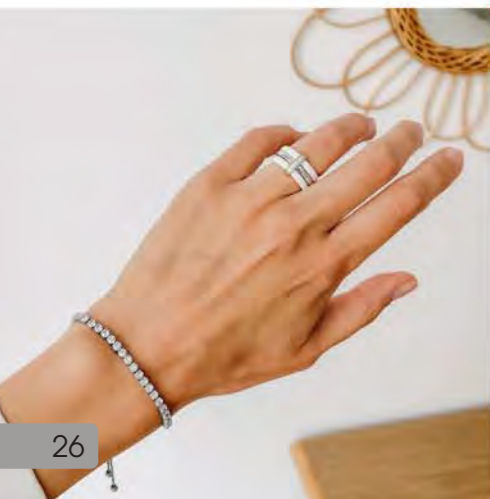

Boucles d'oreilles plaqué argent, zirconias

14.50 €

~~29~~

B2491

Bracelet rigide acier, zirconias, Ø 60 mm

~~32~~ 16 €

B2354

Bracelet acier, zirconias, fermoir coulissant de 15 à 20 cm